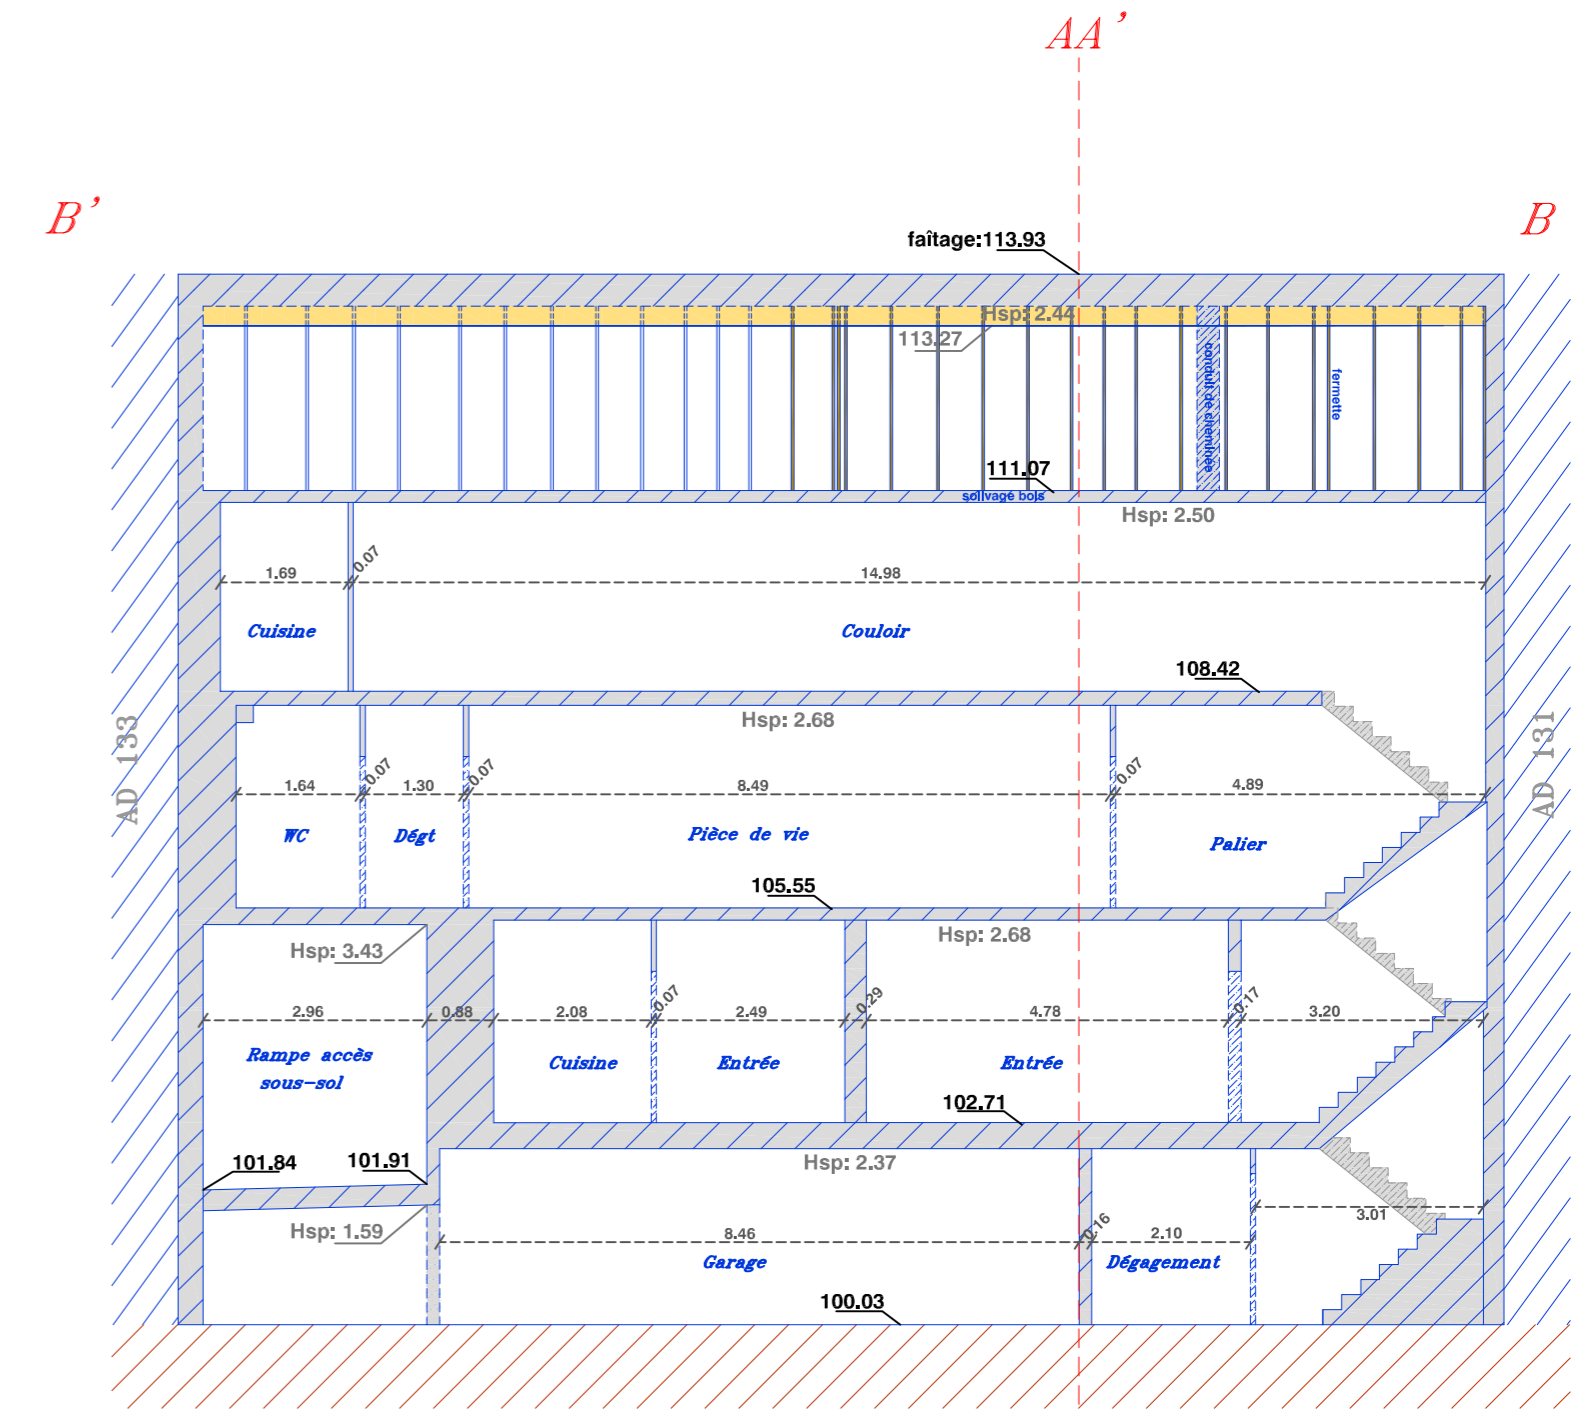

PLANS DE COUPE

Plan de comparaison : 98.00m

COUPE AA'

98.00m

COUPE BB'